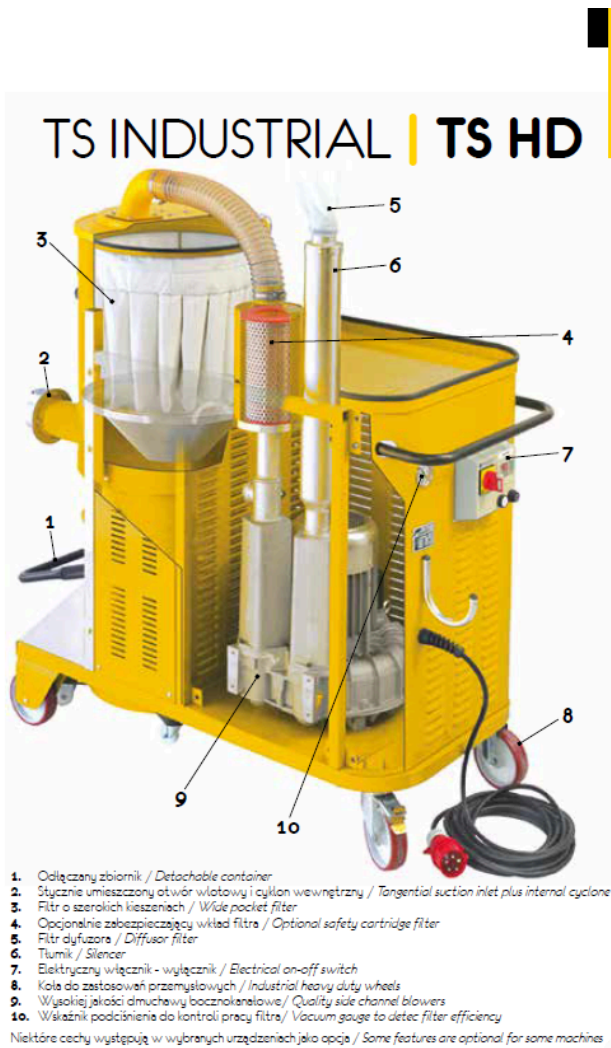

Opis produktu

Odkurzacz przemysłowy Mastervac TS 750 Industrial

Główne obszary zastosowań / Main application fields

Opcje / Options

Trójfazowy odkurzacz przemysłowy do ciał stałych - pyłów - płynów.

- Potężny i mobilny
- Silnik bezobsługowy do pracy przy stałym obciążeniu 24h/7
- Duża powierzchnia i wydajność filtracji
- Solidna konstrukcja, duża moc i mobilność
- Odczepny zbiornik na odpady
- W zestawie akcesoria Ø 50 mm

Three phase industrial vacuums for solid - dust - liquids.

- Powerful and mobile
- Maintenance free motor suitable for 24h/7 continuous duty
- High filtration surface and efficiency
- Sturdy, powerful and mobile
- Detachable collection bin
- Accessory kit Ø 50 included